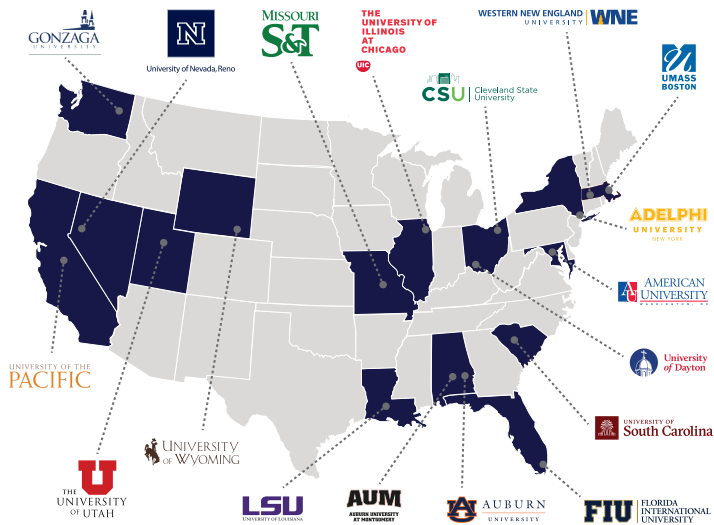

## Providence Country Day School (PCD): Uma Tradição de Excelência

Uma renomada escola preparatória para a faculdade nos EUA, localizada em Providence, Rhode Island que:

- Atende os estudantes em todo o mundo com o PCD Global Campus
- É 100% credenciada
- Conta com um histórico de admissões para as Ivy Leagues e para outras das melhores universidades

## Universidades de Alta Qualidade

Temos o orgulho de fazer parceria com 15 universidades nos Estados Unidos. Cada escola está entre as 10% das melhores faculdades dos EUA, com a maioria entre as 5% melhores.\*

A seleção da universidade está sujeita a alterações. Para obter a lista mais atualizada, visite o nosso site.

As nossas universidades parceiras oferecem alguns dos programas mais classificados do país:

- **University of South Carolina:**  
Nº 1 em Negócios Internacionais
- **Florida International University:**  
Nº 2 em Negócios Internacionais
- **The University of Utah:**  
Nº 8 em Empreendedorismo
- **Gonzaga University:**  
Nº 13 em Melhor Ensino de Graduação
- **Auburn University:**  
Nº 15 em Melhor Ensino de Graduação